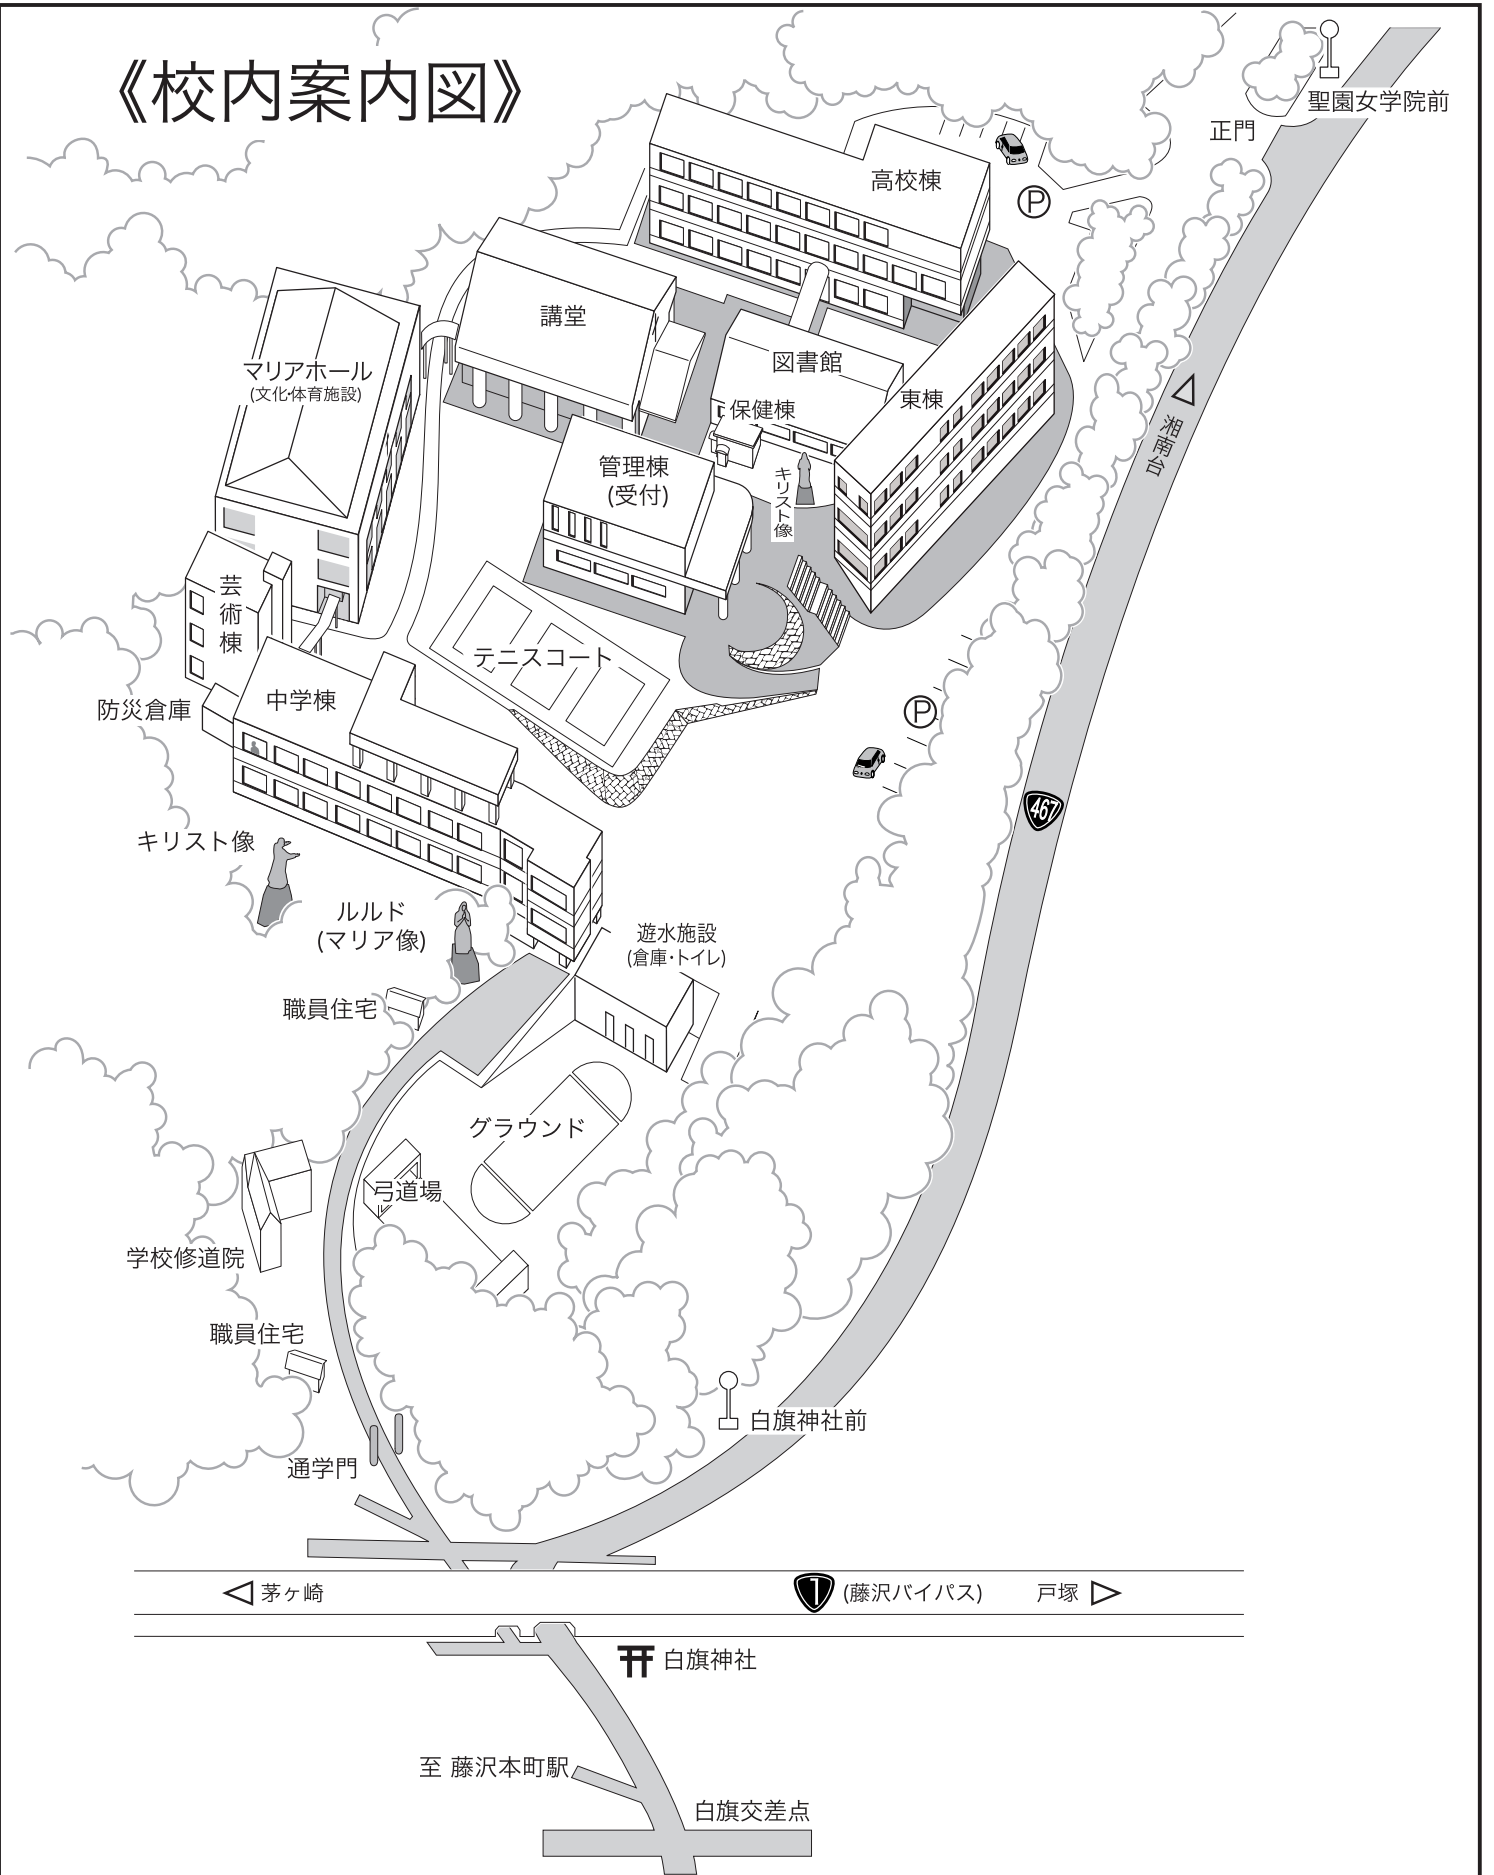

《校内案内図》

聖園女学院前

正門

高校棟

講堂

図書館

東棟

保健棟

管理棟
(受付)

キリスト像

マリアホール
(文化体育施設)

芸術棟

テニスコート

中学棟

防災倉庫

キリスト像

ルルド
(マリア像)

遊水施設
(倉庫・トイレ)

職員住宅

グラウンド

弓道場

学校修道院

職員住宅

白旗神社前

通学門

茅ヶ崎

(藤沢バイパス)

戸塚

白旗神社

至 藤沢本町駅

白旗交差点