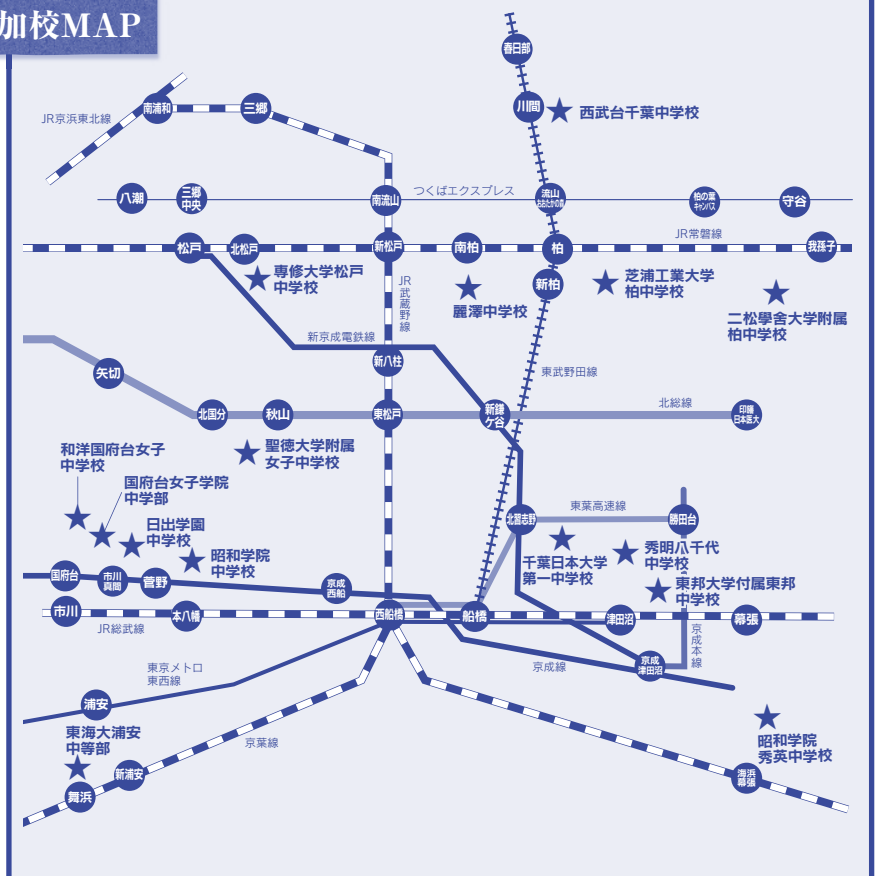

プログラム

- ミニ学校説明会
- テーマ別「私学の魅力」コーナー
- 個別相談コーナー

アクセスMAP

会場 流通経済大学新松戸キャンパス

駐車場はございません。公共交通機関をご利用ください。JR新松戸駅より徒歩4分

国府台女子学院
芝浦工業大学柏
秀明八千代
昭和学院
昭和学院秀英
聖徳大学附属女子
西武台千葉
専修大学松戸
千葉日本大学第一
東海大学附属浦安
東邦大学附属東邦
二松學舎大学附属柏
日出学園
麗澤
和洋国府台女子

(JR武蔵野線・常磐線・新松戸駅より徒歩4分)

ミニ学校説明会 & 私学の魅力

「ミニ学校説明会」では、各学校の特色・教育内容について説明します(各校約15分)。「私学の魅力」では、私立中学の魅力を3~4校の教員がパネルディスカッション形式で紹介します。(1回約30分)

時間	ミニ学校説明会<全体説明>		私学の魅力<テーマ別>
	3階 304大教室	2階ラウンジ	2階ラウンジ
10:30~11:00	専修大学松戸中学校 聖徳大学附属女子中学校		
11:10~11:40		日出学園中学校	グローバル教育(1回目) ①海外研修 ②理数教育
11:40~12:10		秀明八千代中学校 和洋国府台女子中学校	グローバル教育(2回目) 上記と同じ
12:20~12:50	二松學舎大学附属柏中学校 昭和学院秀英中学校		
12:50~13:20	国府台女子学院中学部 東邦大学付属東邦中学校		
13:30~14:00		千葉日本大学第一中学校 西武台千葉中学校	アクティブ・ラーニング ①学習指導 ②英語教育
14:00~14:30		昭和学院中学校 東海大学付属浦安高等学校中等部	アクティブ・ラーニング(2回目) 上記と同じ
14:40~15:10	麗澤中学校 芝浦工業大学柏中学校		

※都合によりプログラムの内容・順序を変更することがあります。詳細は当日プログラムをご確認ください。

個別相談

各校の担当者が学校の様子、教育内容、入試についてなどをご説明します。何を質問してよいか分からなくても大丈夫です。まずは気楽な気持ちで座ってみてください。担当者とお話をするうちに、私立中高で過ごす6年間をイメージできます。

国府台女子学院
芝浦工業大学柏
秀明八千代
昭和学院
昭和学院秀英
聖徳大学附属女子
西武台千葉
専修大学松戸
千葉日本大学第一
東海大学付属浦安
東邦大学付属東邦
二松學舎大学附属柏
日出学園
麗澤
和洋国府台女子

参加校MAP

※詳細は、当日のプログラムをご確認ください。