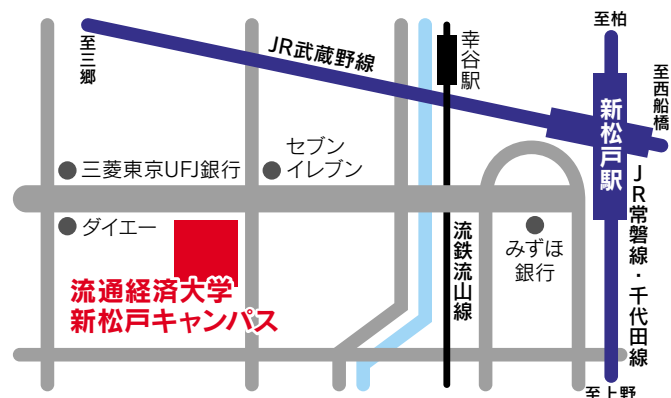

来て 千葉県 私立中学 見て 感じて 私学の魅力

千葉で学び、千葉で育む！ 千葉県の私立中学15校が一堂に集結。私学だからこそできる「学び」、私学だからこそ感じられる「魅力」をこの機会に見て、聞いて、体験しよう！

主催 柏・松戸・野田 私立中学校 6校連絡協議会 **入場無料** **予約不要**

開催日 **2016年5月15日(日) 10:30~15:30**

※受付開始10:20/入場受付は15:00まで

プログラム

- ミニ学校説明会
- テーマ別「私学の魅力」コーナー
- 個別相談コーナー

アクセスMAP

会場 流通経済大学新松戸キャンパス

駐車場はございません。公共交通機関をご利用ください。JR新松戸駅より徒歩4分

国府台女子学院
芝浦工業大学柏
秀明八千代
昭和学院
昭和学院秀英
聖徳大学附属女子
西武台千葉
専修大学松戸
千葉日本大学第一
東海大学附属浦安
東邦大学附属東邦
二松學舎大学附属柏
日出学園
麗澤
和洋国府台女子

お問合せ先

麗澤中学校

〒277-8686 千葉県柏市光ヶ丘2-1-1
TEL. 04-7173-3700

来て 千葉県 私立中学 見て 感じる 私学の魅力

開催日 2016年5月15日(日)

10:30~15:30

※受付開始10:20/入場受付は15:00まで

会場 流通経済大学新松戸キャンパス

(JR武蔵野線・常磐線・新松戸駅より徒歩4分)

ミニ学校説明会 & 私学の魅力

「ミニ学校説明会」では、各学校の特色・教育内容について説明します(各校約15分)。「私学の魅力」では、私立中学の魅力を3~4校の教員がパネルディスカッション形式で紹介します。(1回約30分)

時間	ミニ学校説明会<全体説明>		私学の魅力<テーマ別>
	3階 304大教室	2階ラウンジ	2階ラウンジ
10:30~11:00	専修大学松戸中学校 聖徳大学附属女子中学校		
11:10~11:40		日出学園中学校	グローバル教育(1回目) ①海外研修 ②理数教育
11:40~12:10		秀明八千代中学校 和洋国府台女子中学校	グローバル教育(2回目) 上記と同じ
12:20~12:50	二松學舎大学附属柏中学校 昭和学院秀英中学校		
12:50~13:20	国府台女子学院中学部 東邦大学付属東邦中学校		
13:30~14:00		千葉日本大学第一中学校 西武台千葉中学校	アクティブ・ラーニング ①学習指導 ②英語教育
14:00~14:30		昭和学院中学校 東海大学付属浦安高等学校中等部	アクティブ・ラーニング(2回目) 上記と同じ
14:40~15:10	麗澤中学校 芝浦工業大学柏中学校		